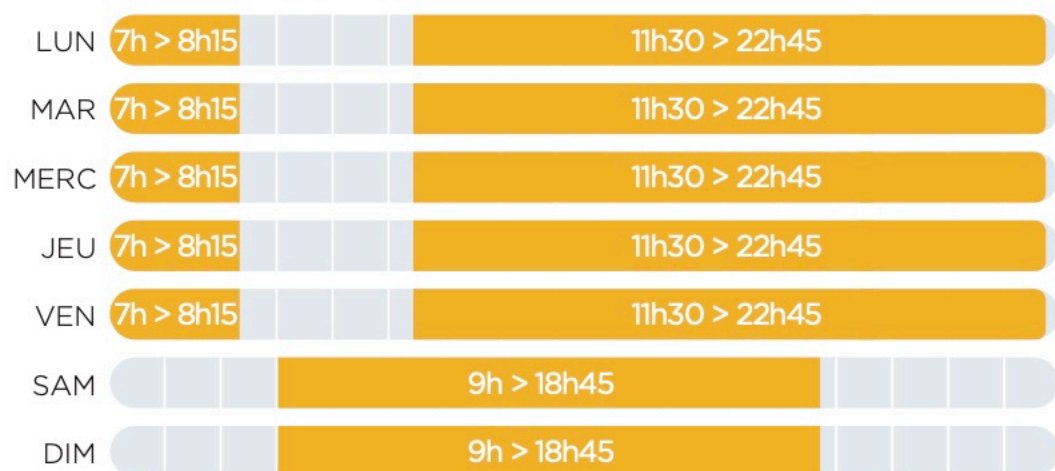

HORAIRES D'OUVERTURE

ESPACE AQUATIQUE

Période **scolaire**

Périodes **petites vacances**

Période **estivale**

HORAIRES D'OUVERTURE

SQUASH & FORME

(CARDIO TRAINING MUSCULATION)

Période **scolaire**

Périodes **petites vacances**

Période **estivale**